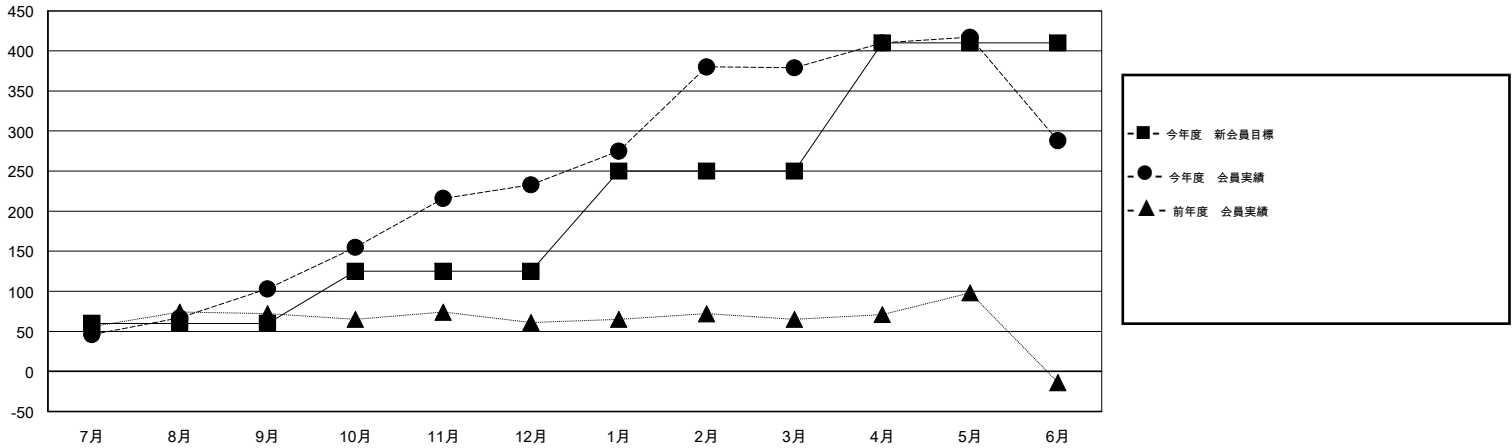

MONTHLY MEMBERSHIP PROGRESS REPORT

District 335 C

Results as of: 6/30/2015

GMT: Chikao Suzuki

地域 JAPAN

GMT会則地域 5-Jap

クラブ				
結果: 2014-2015				
四半期	新クラブ目標	新クラブ	解散クラブ	純増 / 減
7月/8月/9月	0	0	0	0
10月/11月/12月	0	0	0	0
1月/2月/3月	1	0	0	0
4月/5月/6月	0	1	0	1

名				
結果: 2014-2015				
四半期	新会員目標	チャーターメン バー / 新会員	退会者	純増 / 減
7月/8月/9月	60	166	63	103
10月/11月/12月	65	183	53	130
1月/2月/3月	125	191	45	146
4月/5月/6月	160	78	169	-91

新クラブ目標及び実績累計

会員目標及び実績累計

解散クラブ: 0	101 CLUBS OF 120 一名以上の新会員を登録	男女別 男性 3,477 (84.41%) 女性 642 (15.59%)
退会者 物故会員 39 クラブ解散 0 その他 291 合計 330	健康診断データはこちら	家族会員 738 世帯主 356 世帯主以外 382